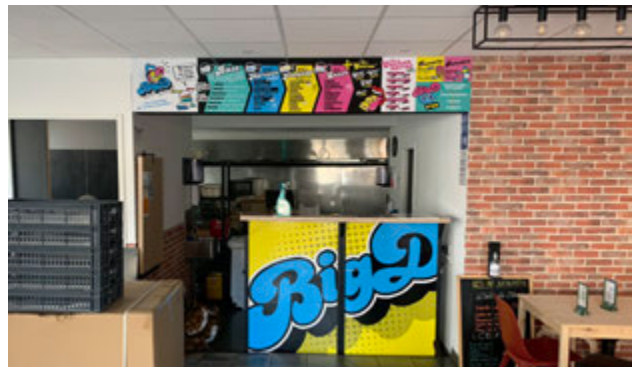

AGENCEMENT DE MAGASIN

DEVANTURE ET FAÇADE

Panneau d'habillage

- Tôle alu
- Aluminium composite
- Stratifié compact : TRESPA FUNDERMAX
- Décors adhésifs ou impression directe

Enseigne

- Intégrable dans les panneaux d'habillage
- Lettres découpées, panneaux décors ...
- Enseigne lumineuse (voir nos solutions enseignes lumineuses)

TABLEAU VÉGÉTAL ET BOIS BRUT IMPRIMÉ

CAISSON LUMINEUX AVEC IMPRESSION NUMÉRIQUE

LETTRES LUMINEUSES FIXÉES
SUR CLOISON EN LAMES DE BOIS

TAPISSERIE MURALE

HABILLAGE COMPTOIR DE MAGASIN

CARTE DES VINS INTERACTIVE ASPECT BOIS

ENSEIGNE SUSPENDUE AU DESSUS D'UNE BORNE D'ACCUEIL

SIGNALÉTIQUE LUMINEUSE EN BLOC LED

HABILLAGE COMPTOIR

ENSEIGNE INTÉRIEUR

DÉCOR MURAL