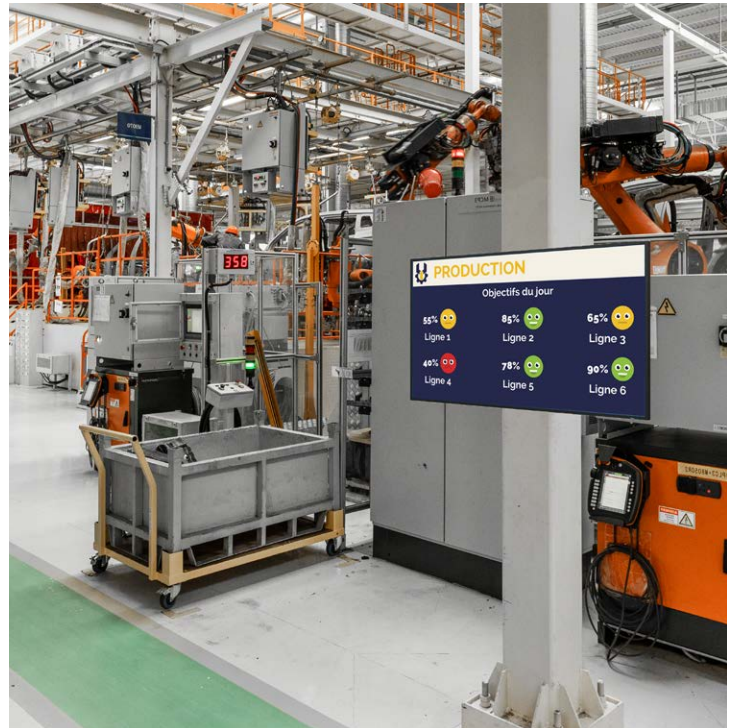

AFFICHAGE DYNAMIQUE POUR L'INDUSTRIE

DIFFUSEZ VOS INFORMATIONS

Indicateurs de performance et qualité

- Taux et temps de production,
- Taux de qualité,
- Nombre de produits par heure, etc
- Axes d'améliorations, ...

Sécurité et procédures

- Message de sécurité,
- Statistiques sur les accidents,
- Protocole de sécurité, ...

Gestion des plannings

- Plannings de production,
- Plannings des maintenances, arrêts machines, ...

Message et communication interne

- Organisation d'événements,
- Formations,
- Salons,
- Bandeau LinkedIn,
- Météo, news, ...

Message prioritaire

- Diffusion de message d'alerte

GÉREZ VOS ÉCRANS (MULTI-SITES, MULTI-UTILISATEURS)