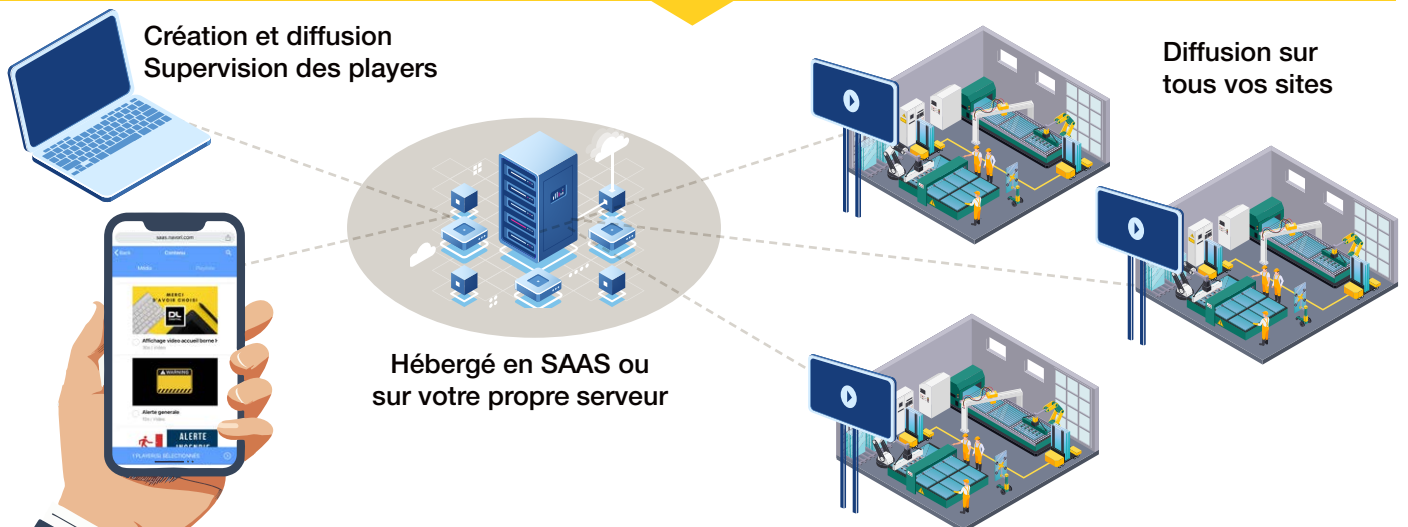

Message et communication interne

- Organisation d'événements,
- Formations,
- Salons,
- Bandeau LinkedIn,
- Météo, news, ...

Message prioritaire

- Diffusion de message d'alerte

GÉREZ VOS ÉCRANS (MULTI-SITES, MULTI-UTILISATEURS)

Un affichage dynamique se compose de 3 éléments essentiels

- L'écran et son support de fixation
- Le player
- La solution logicielle

MONITEUR PROFESSIONNEL

- Formats : 43, 50 ou 55 pouces
- Full HD (1920x1080) ou 4K (3840x2160)
- Utilisation continue 24h/7j
- Luminosité adaptée au lieu d'implantation
- Affichage portrait/paysage
- Fixation murale ou sur pied