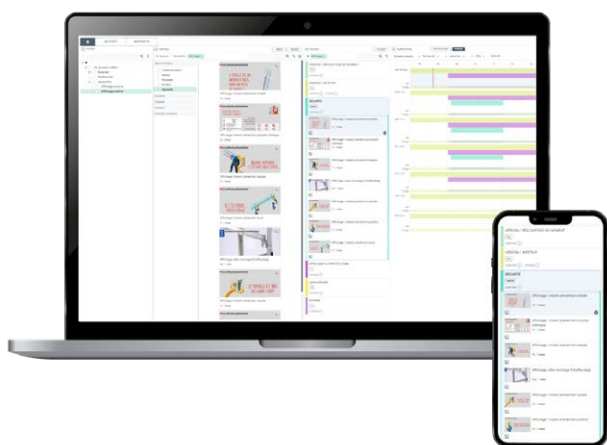

Un affichage dynamique se compose de 3 éléments essentiels

- L'écran et son support de fixation
- Le player
- La solution logicielle

MONITEUR PROFESSIONNEL

- Formats : 43, 50 ou 55 pouces
- Full HD (1920x1080) ou 4K (3840x2160)
- Utilisation continue 24h/7j
- Luminosité adaptée au lieu d'implantation
- Affichage portrait/paysage
- Fixation murale ou sur pied

PLAYER

- Player Navori ou Player BrightSign
- Alimentation PoE
- OS dédié, stabilité logicielle
- Connexion Wifi, ethernet RJ 45
- HDMI Full HD, 4K

UNE SOLUTION PROFESSIONNELLE D'AFFICHAGE DYNAMIQUE

LE + de cette solution

- Pilotable depuis un smartphone et/ou un navigateur web,
- Mise à jour en temps réel ou en différé,
- Diffusion de message d'alerte ou informations urgentes,
- Certification Soc2 pour la solution SAAS,
- Diffuser un contenu spécifique par player,
- Gestion et planification des playlists,
- Système de surveillance et pilotage des players et écrans,
- Multi-sites et multi-utilisateurs

LES AVANTAGES

Évolution • • • Système fonctionnant pour un ou pour plusieurs moniteurs, sur un seul site ou en multi-sites distants
Gestion du mode tactile

Fiabilité • • • Matériels professionnels haute fiabilité
Serveur de gestion permettant de superviser vos écrans à distance

Simplicité • • • Une solution clé en main ! Une seule entreprise pour installer, paramétrer et former les utilisateurs

Accompagnement • • • Notre structure DL STUDIO est à votre disposition pour vous créer des contenus professionnels à partir de vos vidéos, vos photos, vos messages.
Les contenus conçus avec notre logiciel de création d'animation et d'effets spéciaux donneront une image dynamique de votre métier

ILS
NOUS FONT
CONFIANCE