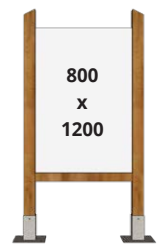

MOBILIER TOURISTIQUE NATURE

PUPITRE

- Hauteur 800 mm (Normes PMR)
- Format du visuel 600 x 400 mm
- Structure platine acier laqué ou galvanisé
- Poteau bois résineux classe IV section 90 x 90 mm
- Les visuels sont imprimés directement sur des plaques en aluminium composite et bénéficient de notre protection anti UV, anti-graffiti **QUADRIPROTECT**

- Visuel démontable ou non au choix
- Fourreau spécial avec verrouillage et évacuation d'eau

PANNEAU D'INFORMATION

- 2 modèles :
 - Paysage, format 1380x2000 mm
 - Portrait, format 980x2000 mm
- Structure bois résineux classe IV, section poteau 90 x 90 mm
- Format du visuel : 1200 x 800 mm, 800 x 1200 mm
- Les visuels sont imprimés directement sur des plaques en aluminium composite et bénéficient de notre protection anti UV, anti-graffiti **QUADRIPROTECT**
- Fourreau apparent, invisible, lest béton