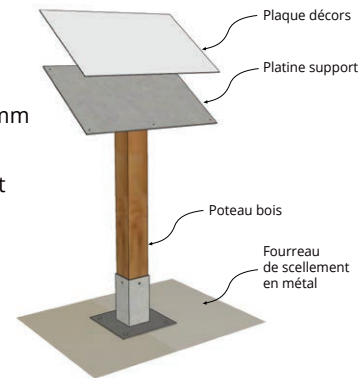

MOBILIER TOURISTIQUE NATURE

PUPITRE

- Hauteur 800 mm (Normes PMR)
- Format du visuel 600 x 400 mm
- Structure platine acier laqué ou galvanisé
- Poteau bois résineux classe IV section 90 x 90 mm
- Les visuels sont imprimés directement sur des plaques en aluminium composite et bénéficient de notre protection anti UV, anti-graffiti **QUADRIPROTECT**

- Visuel démontable ou non au choix
- Fourreau spécial avec verrouillage et évacuation d'eau

PANNEAU D'INFORMATION

- 2 modèles :
 - Paysage, format 1380x2000 mm
 - Portrait, format 980x2000 mm
- Structure bois résineux classe IV, section poteau 90 x 90 mm
- Format du visuel : 1200 x 800 mm, 800 x 1200 mm
- Les visuels sont imprimés directement sur des plaques en aluminium composite et bénéficient de notre protection anti UV, anti-graffiti **QUADRIPROTECT**
- Fourreau apparent, invisible, lest béton

Les +

- Finition haute du panneau droit ou en vague
- Verso visuel : blanc, imprimé ou décor adhésif bois
- Autres essences de bois : chêne, châtaigner, robinier...
- Conception sur mesure
- Pose par nos équipes agréées AIPR