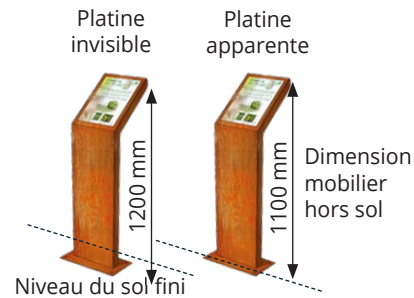

### ACIER CORTEN

Mobilier en **Acier corten** avec un effet rouillé, idéal pour les sites à fort caractère historique.

# GUIDE DE SÉLECTION ET TARIF DE VOS MOBILIERS

6 MODÈLES

2 FINITIONS POSSIBLES

2 MODES DE FIXATION

		Dimensions hors sol	Dimensions visuel	Tarifs Acier Corten	Tarifs Acier Thermo-laqué
<b>GRAND TOTEM</b>		650 x 2000 x 45 mm	575 x 775 mm	835 €	945 €
<b>PETIT TOTEM</b>		450 x 1700 x 45 mm	375 x 575 mm	690 €	780 €
<b>GRAND PUPITRE</b>		650 x 1100 x 350 mm	575 x 375 mm	655 €	740 €
<b>PETIT PUPITRE</b>		350 x 1100 x 350 mm	275 x 375 mm	570 €	620 €
<b>GRANDE PLAQUE MURALE PAYSAGE</b>		650 x 450 x 45 mm	575 x 375 mm	365 €	410 €
<b>PETITE PLAQUE MURALE PAYSAGE</b>		450 x 350 x 45 mm	375 x 275 mm	295 €	330 €
<b>PETITE PLAQUE MURALE PORTRAIT</b>		350 x 450 x 45 mm	275 x 375 mm	295 €	330 €